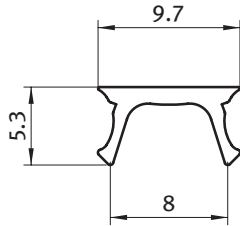

Abdeckprofil

Cover Profile

Beschreibung Kunststoff PP, Nut 8
zum Abdecken von Nuten mit Breite 8 mm und Steghöhe 4,5 mm

Material Kunststoff PP

Farbe schwarz, gelb, grau, natur, alufarbig

Liefereinheit 200 Meter (100 Stück à 2m)

Extras weitere Farben auf Anfrage

Plastic PP, Slot 8

Description *To cover T-Slots with 8 mm width and a 4.5 mm profile web*

Material *Plastic PP*

Color *Black, yellow, grey, natural, alu color*

Pack Quantity *200 meters (100 pieces at 2m)*

Specials *Other colors on request*

Abdeckprofil
Cover Profile

Nut
Slot

Gewicht [g/m]
Weight [g/m]

Teil-Nr.
Part N°

Abdeckprofil Cover Profile	Nut Slot	Gewicht [g/m] Weight [g/m]	Teil-Nr. Part N°
schwarz <i>Black</i>	8	16.0	I 092080
gelb <i>Yellow ≈RAL1018</i>	8	16.0	I 092081
grau <i>Grey ≈RAL7035</i>	8	16.0	I 092085
natur <i>Natural</i>	8	16.0	I 092082
alufarbig geprägt <i>Alu color imprint</i>	8	16.0	I 092080A